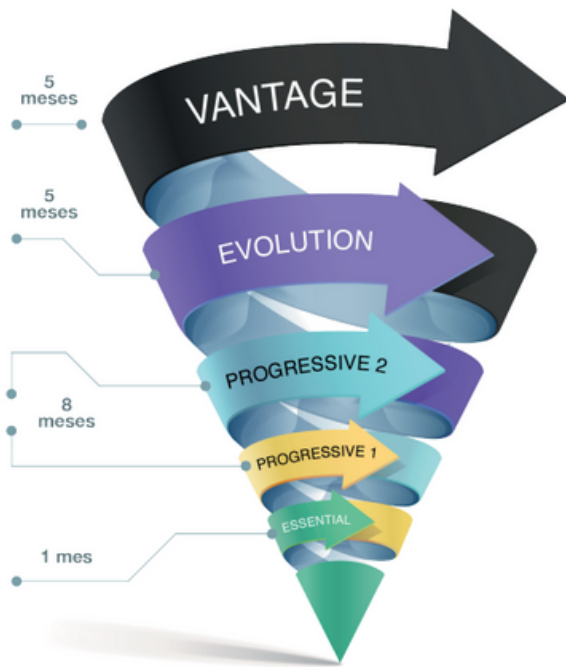

CERTIFICADO DE GARANTÍA

_____ Bienvenido(a) a nuestro Sistema de aprendizaje de inglés por estaciones de alta Intensidad.

Nuestro enfoque de alta intensidad significa que no hay tiempo que perder: cada momento cuenta en tu viaje hacia la fluidez. A través de sesiones interactivas, prácticas intensivas y retroalimentación en cada una de tus sesiones, te sumergirás completamente en el idioma, acelerando tu progreso y maximizando tu potencial.

1. Haber culminado y cumplido con todas las lecciones de la unidad del material de aprendizaje Keynote de National Geographic Learning. Este cumplimiento será verificado por intermedio de la plataforma tecnológica NatGeo, la cual cuenta con las herramientas necesarias para llevar el control del avance y uso del material.
2. Haber realizado cuatro (4) High Intensity Stations por semana o dieciséis (16) High Intensity Stations por mes y haber realizado las cuatro (4) prácticas semanales de SkillBoost con tus contenidos e-learning.
3. Haber superado con un mínimo de 80% cada una de las fases (Essential, Progressive, Evolution y Vantage).
4. Estar dentro de los tiempos máximos establecidos de desarrollo de cada una de las fases.
5. Ser un usuario activo en nuestro sistema y tener un historial puntual de pago dentro de las fechas establecidas.